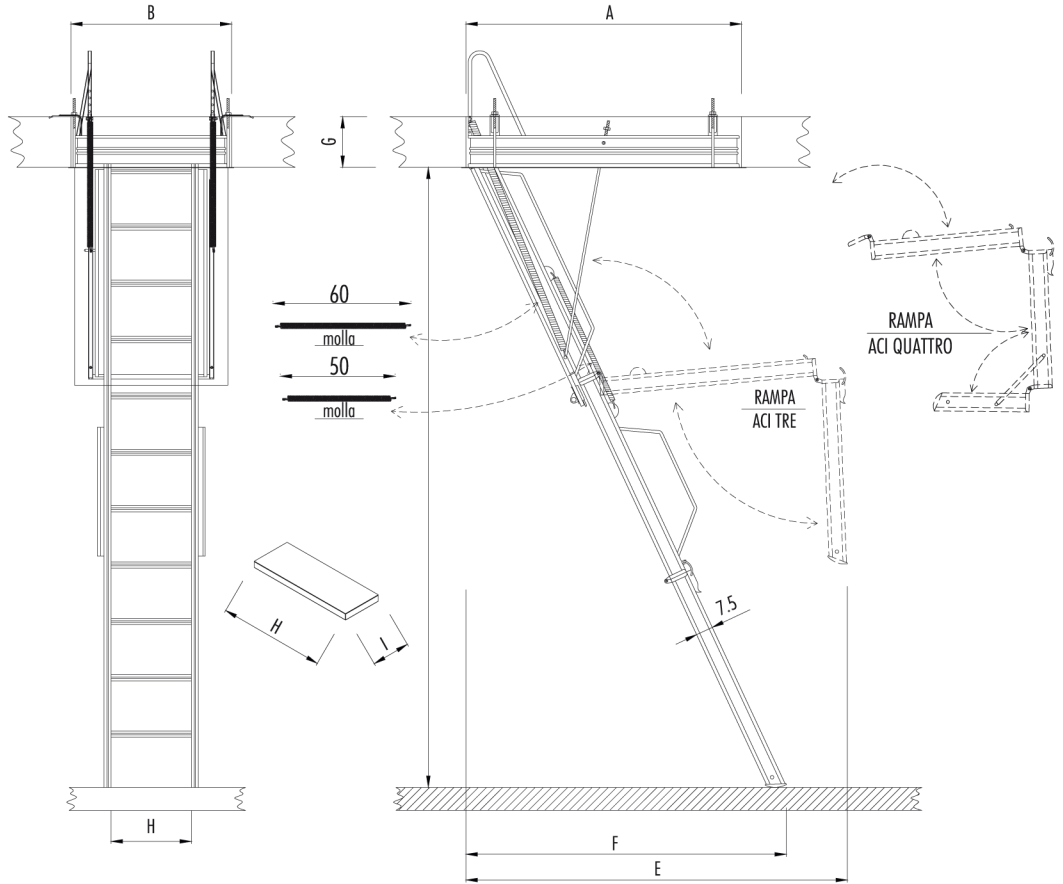

DATI TECNICI/TECHNICAL DATA

ACI TRE

ACI QUATTRO

Aletta del corpo cassonetto 3cm.
Frame's width

MODELLO	A x B				C	G	E	F	B	H	I
ACI 3 STANDARD	120 x 70				265 / 275 *	18 / 28	175	145-132	60	24	7
					276 / 290 *		180	157-127			
	130 x 70				265 / 275 *		175	145-132	70	34	7
					276 / 290 *		180	157-127			
				291 / 300 *		185	157-127				
ACI 3 SPECIALE	140x70	140x80	140x90	140x100	265 / 300*	18 / 28					
	150x70	150x80	150x90	150x100							
	160x70	160x80	160x90	160x100	265 / 300*	18 / 28					
	170x70	170x80	170x90	170x100							
	180x70	180x80	180x90	180x100	265 / 300*	18 / 28					
	190x70	190x80	190x90	190x100							
	200x70	200x80	200x90	200x100	265 / 300*	18 / 28					
	130x70						301 / 320**	18 / 28			
	140x70	140x80	140x90	140x100	301 / 335**	18 / 28					
	150x70	150x80	150x90	150x100	336 / 365**	18 / 28					
	160x70	160x80	160x90	160x100	336 / 395**	18 / 28					
	170x70	170x80	170x90	170x100	396 / 425**	18 / 28					
	180x70	180x80	180x90	180x100	426 / 455**	18 / 28					
	190x70	190x80	190x90	190x100	456 / 485**	18 / 28					
200x70	200x80	200x90	200x100	486 / 500**	18 / 28						

MODELLO	A x B					C	G	E	F	B	H	H
ACI 4 STANDARD	90 x 70					265 / 280 *	18 / 28	135	118-110	60	24	7
						265 / 275 *		140	128-102			
	100 x 70					276 / 290 *		140	136-117	70	34	7
						291 / 300 *		150	142-124			
					291 / 300 *		150	142-124				
ACI 4 SPECIALE	90x80	90x90	90x100	90x110	90x120	265 / 280 *	18 / 28					
						265 / 275 *						
	100x80	100x90	100x100	100x110	100x120	276 / 290 *						
						291 / 300 *						
						265 / 275 *						
	110x80	110x90	110x100	110x110	110x120	276 / 290 *						
						291 / 300 *						
	120x80	120x90	120x100	120x110	120x120	291 / 300 *						
	120x70					301 / 360 **		18 / 28				
		120x80	120x90	120x100	120x120	301 / 360 **		18 / 28				
	130x70					361 / 380 **		18 / 28				
	130x80	130x90	130x100	130x120	361 / 380 **	18 / 28						
140x70	140x80	140x90	140x100	140x120	381 / 400 **	18 / 28						